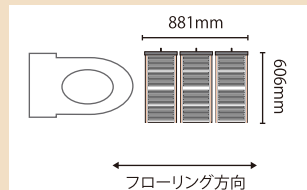

トイレ

参考電気料金
(税込)
120円

希望小売価格: **106,600円(税込117,260円)**

プリマヴェーラ・ティノ/275×606×3枚

AX1コントローラ(1回路)/1台 88,000円(税込96,800円)