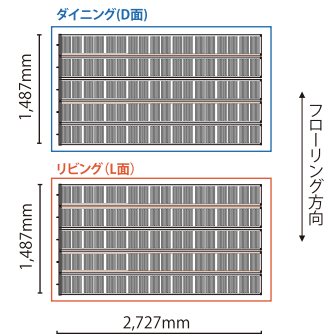

LDプラン

①

参考電気料金
(税込)
1,890円

希望小売価格: **377,000円(税込414,700円)**

プリマヴェーラ・ティノ/L面: 275×2727×5枚
D面: 275×2727×5枚
AX2コントローラ(2回路)/1台 98,000円(税込107,800円)