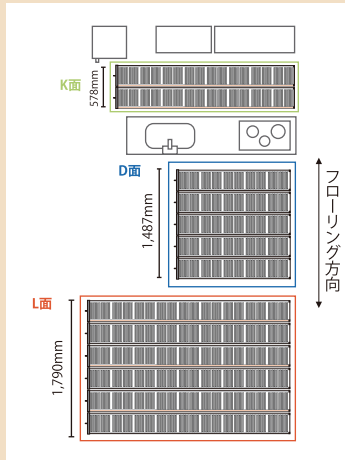

## LDKプラン ①

参考電気料金  
(税込)  
**2,250円**

希望小売価格: **514,600円(税込566,060円)**

プリマヴェーラ・ティノ/L面: 275×2727×5枚

D面: 275×2727×5枚

K面: 275×2424×2枚

AX1コントローラ(1回路)/1台 88,000円(税込96,800円)

AX2コントローラ(2回路)/1台 98,000円(税込107,800円)

## LDKプラン ②

参考電気料金  
(税込)  
**3,390円**

希望小売価格: **682,000円(税込750,200円)**

プリマヴェーラ・ティノ/L面: 275×2727×8枚

D面: 275×2727×8枚

K面: 275×2424×2枚

AX1コントローラ(1回路)/1台 88,000円(税込96,800円)

AX2コントローラ(2回路)/1台 98,000円(税込107,800円)

## LDKプラン ③

参考電気料金  
(税込)  
**2,010円**

希望小売価格: **480,500円(税込528,550円)**

プリマヴェーラ・ティノ/L面: 275×2727×6枚

D面: 275×1515×5枚

K面: 275×2424×2枚

AX1コントローラ(1回路)/1台 88,000円(税込96,800円)

AX2コントローラ(2回路)/1台 98,000円(税込107,800円)