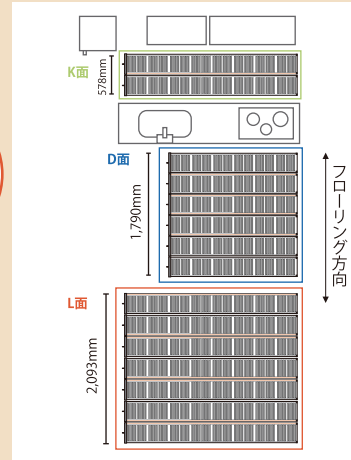

## LDKプラン ②

参考電気料金  
(税込)  
**3,390円**

希望小売価格: **682,000円(税込750,200円)**

プリマヴェーラ・ティノ/L面: 275×2727×8枚

D面: 275×2727×8枚

K面: 275×2424×2枚

AX1コントローラ(1回路)/1台 88,000円(税込96,800円)

AX2コントローラ(2回路)/1台 98,000円(税込107,800円)

## LDKプラン ③

参考電気料金  
(税込)  
**2,010円**

希望小売価格: **480,500円(税込528,550円)**

プリマヴェーラ・ティノ/L面: 275×2727×6枚

D面: 275×1515×5枚

K面: 275×2424×2枚

AX1コントローラ(1回路)/1台 88,000円(税込96,800円)

AX2コントローラ(2回路)/1台 98,000円(税込107,800円)

## LDKプラン ④

参考電気料金  
(税込)  
**2,280円**

希望小売価格: **520,800円(税込572,880円)**

プリマヴェーラ・ティノ/L面: 275×2424×7枚

D面: 275×1818×6枚

K面: 275×2424×2枚

AX1コントローラ(1回路)/1台 88,000円(税込96,800円)

AX2コントローラ(2回路)/1台 98,000円(税込107,800円)