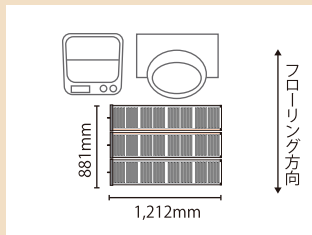

洗面所

参考電気料金
(税込)
270円

希望小売価格: **125,200円(税込137,720円)**

プリマヴェーラ・ティノ/275×1,212×3枚

AX1コントローラ(1回路)/1台 88,000円(税込96,800円)