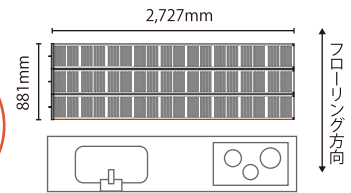

キッチン

参考電気料金
(税込)
570円

希望小売価格: **171,700円(税込188,870円)**

プリマヴェーラ・ティノ/275×2727×3枚

AX1コントローラ(1回路)/1台 88,000円(税込96,800円)