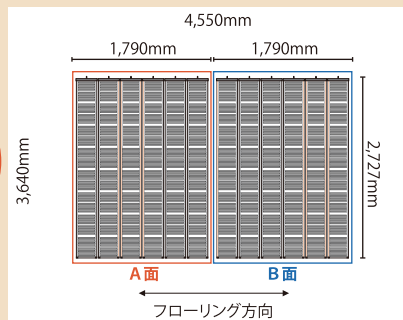

10畳

参考電気料金
(税込)
2,280円

希望小売価格: **432,800円(税込476,080円)**

プリマヴェーラ・ティノ/A面: 275×2727×6枚

B面: 275×2727×6枚

AX2コントローラ(2回路)/1台 98,000円(税込107,800円)