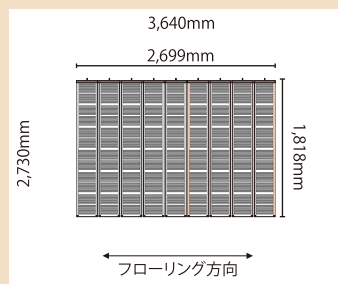

6畳

参考電気料金
(税込)
1,140円

希望小売価格: **255,400円(税込280,940円)**

プリマヴェーラ・ティノ/275×1818×9枚

AX1コントローラ(1回路)/1台 88,000円(税込96,800円)