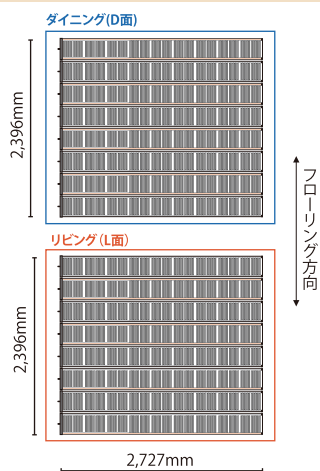

LDプラン ②

参考電気料金
(税込)
3,030円

希望小売価格: **544,400円(税込598,840円)**

プリマヴェーラ・ティノ/L面: 275×2727×8枚

D面: 275×2727×8枚

AX2コントローラ(2回路)/1台 98,000円(税込107,800円)