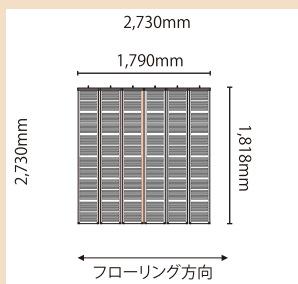

4.5畳

参考電気料金
(税込)
750円

希望小売価格: **199,600円(税込219,560円)**

プリマヴェーラ・ティノ/275×1818×6枚

AX1コントローラ(1回路)/1台 88,000円(税込96,800円)