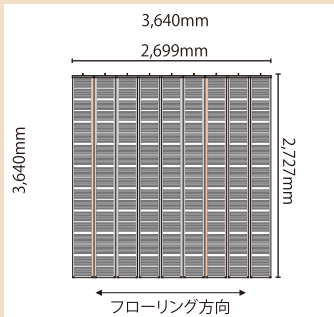

8畳

参考電気料金
(税込)
1,710円

希望小売価格: **339,100円(税込373,010円)**

プリマヴェーラ・ティノ/275×2727×9枚
AX1コントローラ(1回路)/1台 88,000円(税込96,800円)