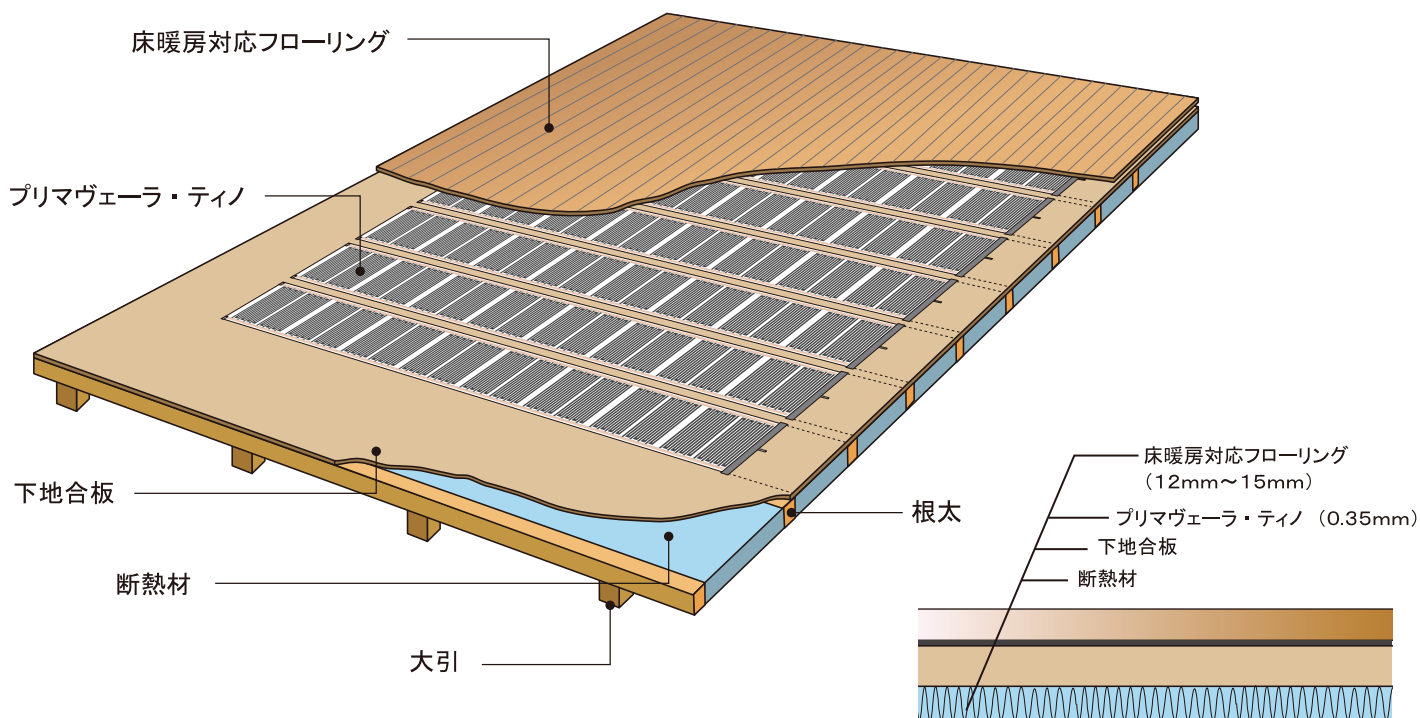

価格表

【品番】	【製品名】	【サイズ】	【希望小売価格】	【設計電流(A)】	【消費電力(W)】	【抵抗値(Ω)】
シート TN2275-プリマヴェーラ・ティノ(200V)	TN2275_0303S	275mm × 303mm	¥3,100 (¥3,410)	0.09	18	2400.20
	TN2275_0606S	275mm × 606mm	¥6,200 (¥6,820)	0.17	34	1200.10
	TN2275_0909S	275mm × 909mm	¥9,300 (¥10,230)	0.25	50	800.00
	TN2275_1212S	275mm × 1212mm	¥12,400 (¥13,640)	0.34	68	600.00
	TN2275_1515S	275mm × 1515mm	¥15,500 (¥17,050)	0.42	84	480.00
	TN2275_1818S	275mm × 1818mm	¥18,600 (¥20,460)	0.50	100	400.00
	TN2275_2121S	275mm × 2121mm	¥21,700 (¥23,870)	0.59	118	342.80
	TN2275_2424S	275mm × 2424mm	¥24,800 (¥27,280)	0.67	134	300.00
	TN2275_2727S	275mm × 2727mm	¥27,900 (¥30,690)	0.75	150	266.60
	TN2275_3030S	275mm × 3030mm	¥31,000 (¥34,100)	0.84	168	240.00
	TN2275_3333S	275mm × 3333mm	¥34,100 (¥37,510)	0.92	184	218.20
	TN2275_3636S	275mm × 3636mm	¥37,200 (¥40,920)	1.00	200	200.00
	TN2275_3939S	275mm × 3939mm	¥40,300 (¥44,330)	1.09	218	184.60
	TN2275_4242S	275mm × 4242mm	¥43,400 (¥47,740)	1.17	234	171.40
	TN2275_4545S	275mm × 4545mm	¥46,500 (¥51,150)	1.25	250	160.00
TN2275_4848S	275mm × 4848mm	¥49,600 (¥54,560)	1.34	268	150.00	

コントローラ

【製品名】	【希望小売価格】
AX1コントローラ(1回路)	¥88,000 (¥96,800)
AX2コントローラ(2回路)	¥98,000 (¥107,800)

概要図・断面図