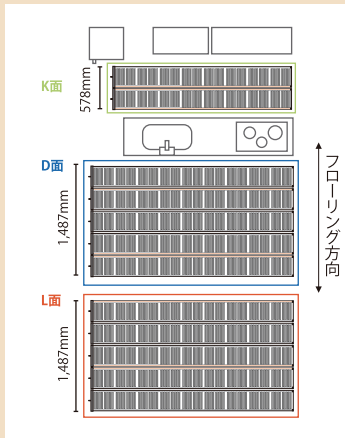

## キッチン

参考電気料金  
(税込)  
**570円**

希望小売価格: **171,700円(税込188,870円)**

プリマヴェーラ・ティノ/275×2727×3枚

AX1コントローラ(1回路)/1台 88,000円(税込96,800円)

## LDKプラン ①

参考電気料金  
(税込)  
**2,250円**

希望小売価格: **514,600円(税込566,060円)**

プリマヴェーラ・ティノ/L面: 275×2727×5枚

D面: 275×2727×5枚

K面: 275×2424×2枚

AX1コントローラ(1回路)/1台 88,000円(税込96,800円)

AX2コントローラ(2回路)/1台 98,000円(税込107,800円)