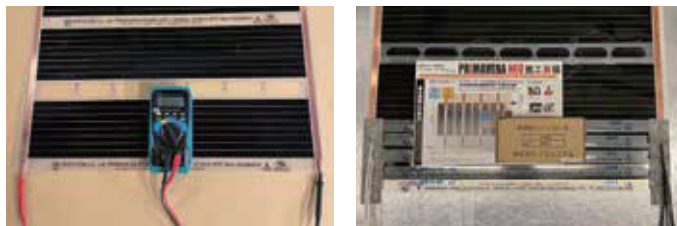

安全な仕組の紹介

当社では「プリマヴェーラ・ティノ」を初めてお使いのお客様に対して、現場にて施工方法の説明を行っております。また、出荷時には全数検査を行うことで、お客様のお手元に届く前に、製品不良の確認・別商材の納品を防ぎます。

1 出荷前検査

製造時には全数、通電検査を行っております。梱包時にはサイズや枚数などに間違いが無いよう、梱包前検査を行っております。