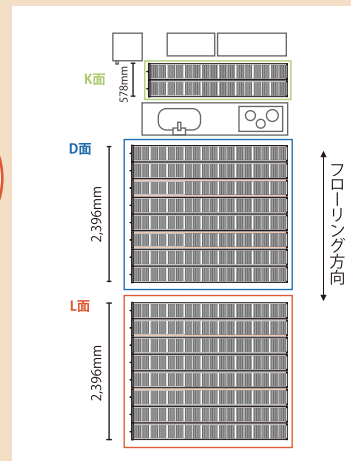

## LDKプラン ①

参考電気料金  
(税込)  
**2,250円**

希望小売価格: **514,600円(税込566,060円)**

プリマヴェーラ・ティノ/L面: 275×2727×5枚

D面: 275×2727×5枚

K面: 275×2424×2枚

AX1コントローラ(1回路)/1台 88,000円(税込96,800円)

AX2コントローラ(2回路)/1台 98,000円(税込107,800円)

## LDKプラン ②

参考電気料金  
(税込)  
**3,390円**

希望小売価格: **682,000円(税込750,200円)**

プリマヴェーラ・ティノ/L面: 275×2727×8枚

D面: 275×2727×8枚

K面: 275×2424×2枚

AX1コントローラ(1回路)/1台 88,000円(税込96,800円)

AX2コントローラ(2回路)/1台 98,000円(税込107,800円)

## LDKプラン ③

参考電気料金  
(税込)  
**2,010円**

希望小売価格: **480,500円(税込528,550円)**

プリマヴェーラ・ティノ/L面: 275×2727×6枚

D面: 275×1515×5枚

K面: 275×2424×2枚

AX1コントローラ(1回路)/1台 88,000円(税込96,800円)

AX2コントローラ(2回路)/1台 98,000円(税込107,800円)