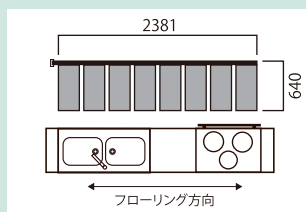

Kitchen

プリマヴェーラ・ルーチェ本体 ¥144,000 (税込: ¥158,400)
AX1コントローラ ¥88,000 (税込: ¥96,800)
合計 ¥232,000 (税込: ¥255,200)

敷設面積1.5㎡

1ヵ月当たりの電気料金(目安) (税込) **¥270**