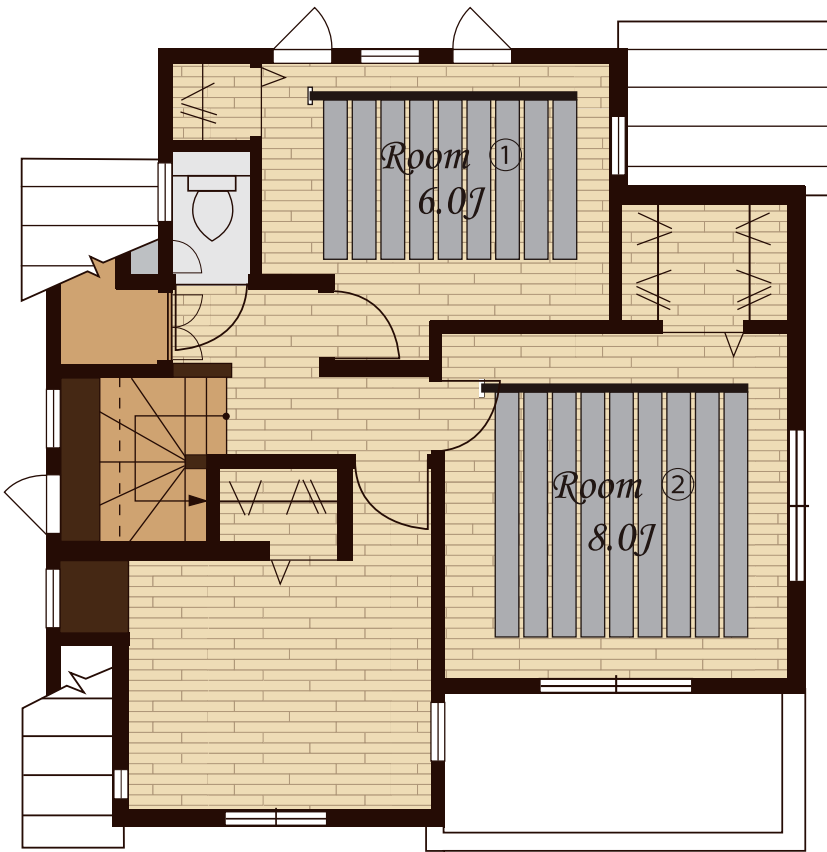

プリマヴェーラ・ルーチェ本体 ¥144,000 (税込: ¥158,400)
 AX1コントローラ ¥88,000 (税込: ¥96,800)
合計 ¥232,000 (税込: ¥255,200)

敷設面積1.5㎡

1ヵ月当たりの電気料金(目安) (税込) **¥270**

Living Dining Room 10.0J

プリマヴェーラ・ルーチェ本体 ¥540,000 (税込: ¥594,000)
 AX2コントローラ ¥98,000 (税込: ¥107,800)
合計 ¥638,000 (税込: ¥701,800)

敷設率63% 敷設面積A/4.8㎡ B/4.8㎡

1ヵ月当たりの電気料金(目安) (税込) **¥1,770**

2nd. Floor

Room ① 6.0J

プリマヴェーラ・ルーチェ本体 ¥297,000 (税込: ¥326,700)
AX1コントローラ ¥88,000 (税込: ¥96,800)

合計 ¥385,000 (税込: ¥423,500)

敷設率54% 敷設面積4.8㎡

1ヵ月当たりの電気料金(目安) (税込) **¥870**