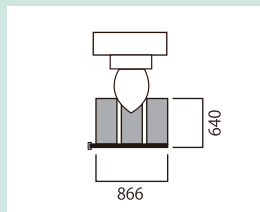

敷設率63% 敷設面積A/4.8㎡ B/4.8㎡

1ヵ月当たりの電気料金(目安) (税込) **¥1,770**

2nd. Floor

Room ① 6.0J

プリマヴェーラ・ルーチェ本体 ¥297,000 (税込: ¥326,700)
AX1コントローラ ¥88,000 (税込: ¥96,800)

合計 ¥385,000 (税込: ¥423,500)

敷設率54% 敷設面積4.8㎡

1ヵ月当たりの電気料金(目安) (税込) **¥870**