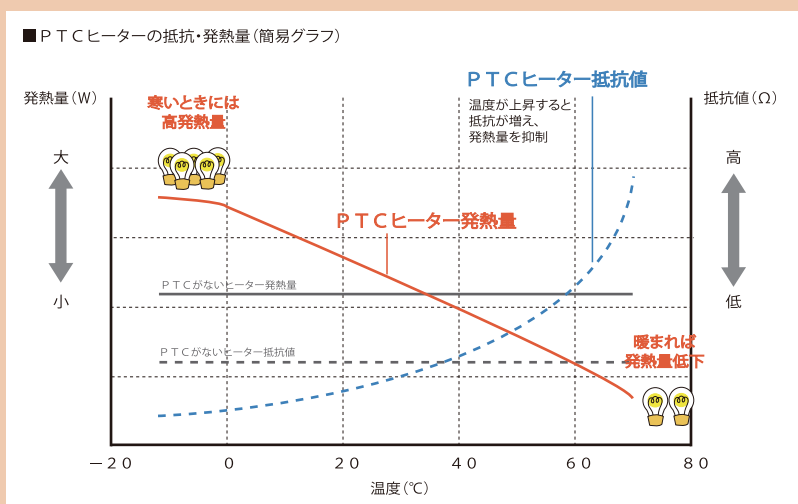

PTCヒーターを搭載した 「プリマヴェーラ・ルーチェ」

PTCヒーターとは

発熱体の温度が上昇すると抵抗が増え、消費電力を減少させます。

発熱シートの温度が過度に上昇したときも、同様に消費電力を減少させますので、省エネでかつ安全です。

プリマヴェーラ・ルーチェだからできること

従来のPTCヒーターの弱点であった、突入時消費電力の高さ、そして立ち上がりの遅さを

「プリマヴェーラ・ルーチェ」は克服しました。

そのため、より広い面積への床暖房敷設と、通常使用する温度領域においての急速な立ち上がりが可能となりました。

いつでも快適な足もとから、