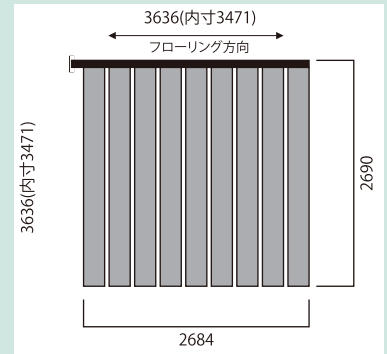

Room ② 8.0J

プリマヴェーラ・ルーチェ本体 ¥405,000 (税込: ¥445,500)
AX1コントローラ ¥88,000 (税込: ¥96,800)

合計 ¥493,000 (税込: ¥542,300)

敷設率60% 敷設面積7.2㎡

1ヵ月当たりの電気料金(目安) (税込) **¥1,320**

※電気料金計算方法
レベル1 運転 / 1日8時間 / 1ヵ月30日 / 電気料金1 kWhあたり26円
外気温10℃以下 / 室温20℃