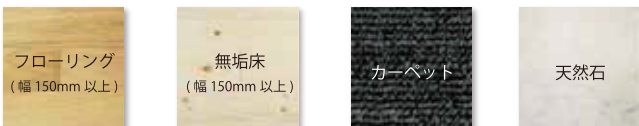

自由に選べる仕上げ材 (床暖房対応製品)

※設置場所、用途、状況によって異なるため、詳しくは施工店様にご相談ください。