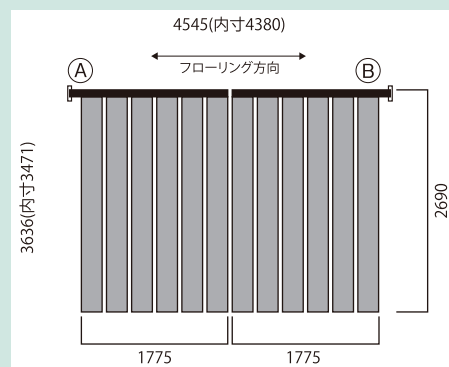

プリマヴェーラ・ルーチェ本体 ¥144,000 (税込: ¥158,400)
 AX1コントローラ ¥88,000 (税込: ¥96,800)
合計 ¥232,000 (税込: ¥255,200)

敷設面積1.5㎡

1ヵ月当たりの電気料金(目安) (税込) **¥270**

Living Dining Room 10.0J

プリマヴェーラ・ルーチェ本体 ¥540,000 (税込: ¥594,000)
 AX2コントローラ ¥98,000 (税込: ¥107,800)
合計 ¥638,000 (税込: ¥701,800)