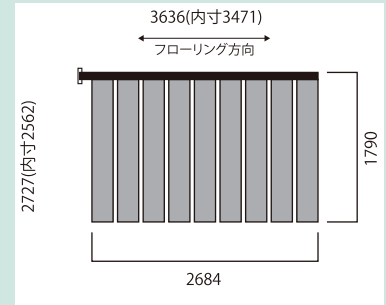

プリマヴェーラ・ルーチェ本体 ¥144,000 (税込: ¥158,400)
 AX1コントローラ ¥88,000 (税込: ¥96,800)
合計 ¥232,000 (税込: ¥255,200)

敷設面積1.5㎡

1ヵ月当たりの電気料金(目安) (税込) **¥270**

Living Dining Room 10.0J

プリマヴェーラ・ルーチェ本体 ¥540,000 (税込: ¥594,000)
 AX2コントローラ ¥98,000 (税込: ¥107,800)
合計 ¥638,000 (税込: ¥701,800)

敷設率63% 敷設面積A/4.8㎡ B/4.8㎡

1ヵ月当たりの電気料金(目安) (税込) **¥1,770**

2nd. Floor

Room ① 6.0J

プリマヴェーラ・ルーチェ本体 ¥297,000 (税込: ¥326,700)
AX1コントローラ ¥88,000 (税込: ¥96,800)

合計 ¥385,000 (税込: ¥423,500)

敷設率54% 敷設面積4.8㎡

1ヵ月当たりの電気料金(目安) (税込) **¥870**